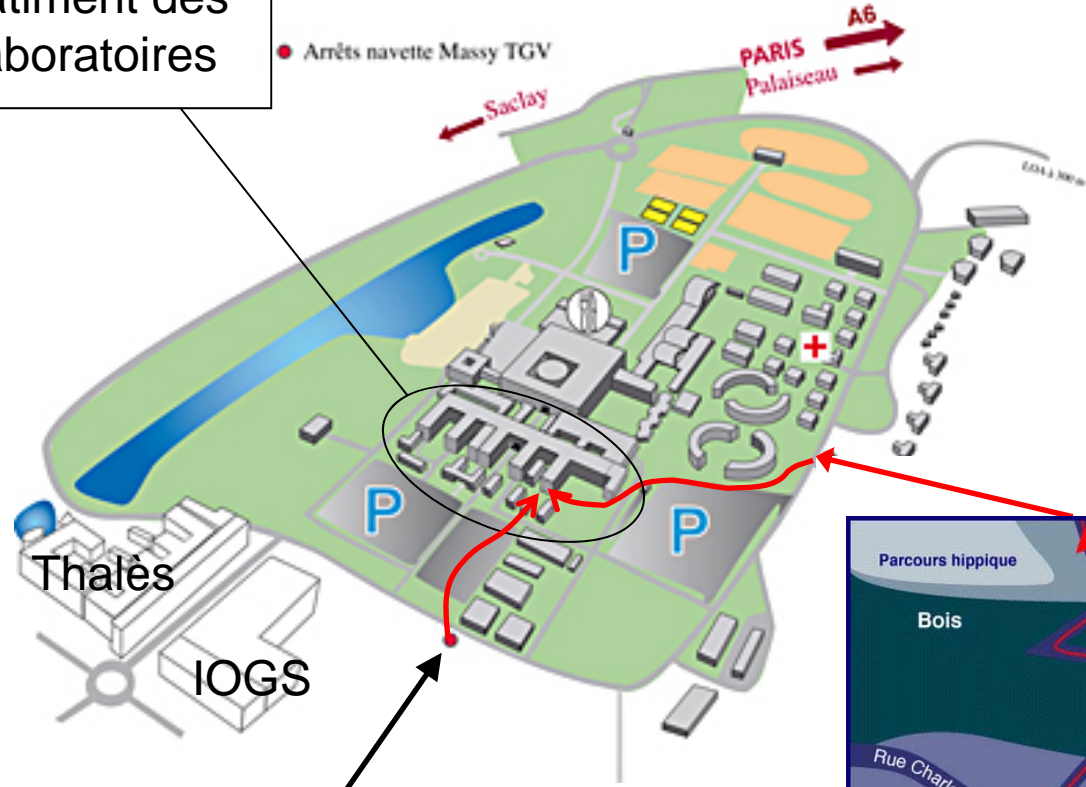

# ACCES LABORATOIRE PMC

T. Gacoin  
01.69.33.46.56  
porte 04 3014C

bâtiment des laboratoires

Bat. Des laboratoires  
aile 04 2ème étage  
si problème d'accès,  
appeler aux n° indiqués

Bus 91.06 de Massy Palaiseau  
Arrêt bus « laboratoires »

de PARIS,  
RER B  
direction Saint-Rémy  
les-chevreuses  
arrêt station **LOZERE**  
(attention, tous les  
trains ne s'y  
arrêtent pas)